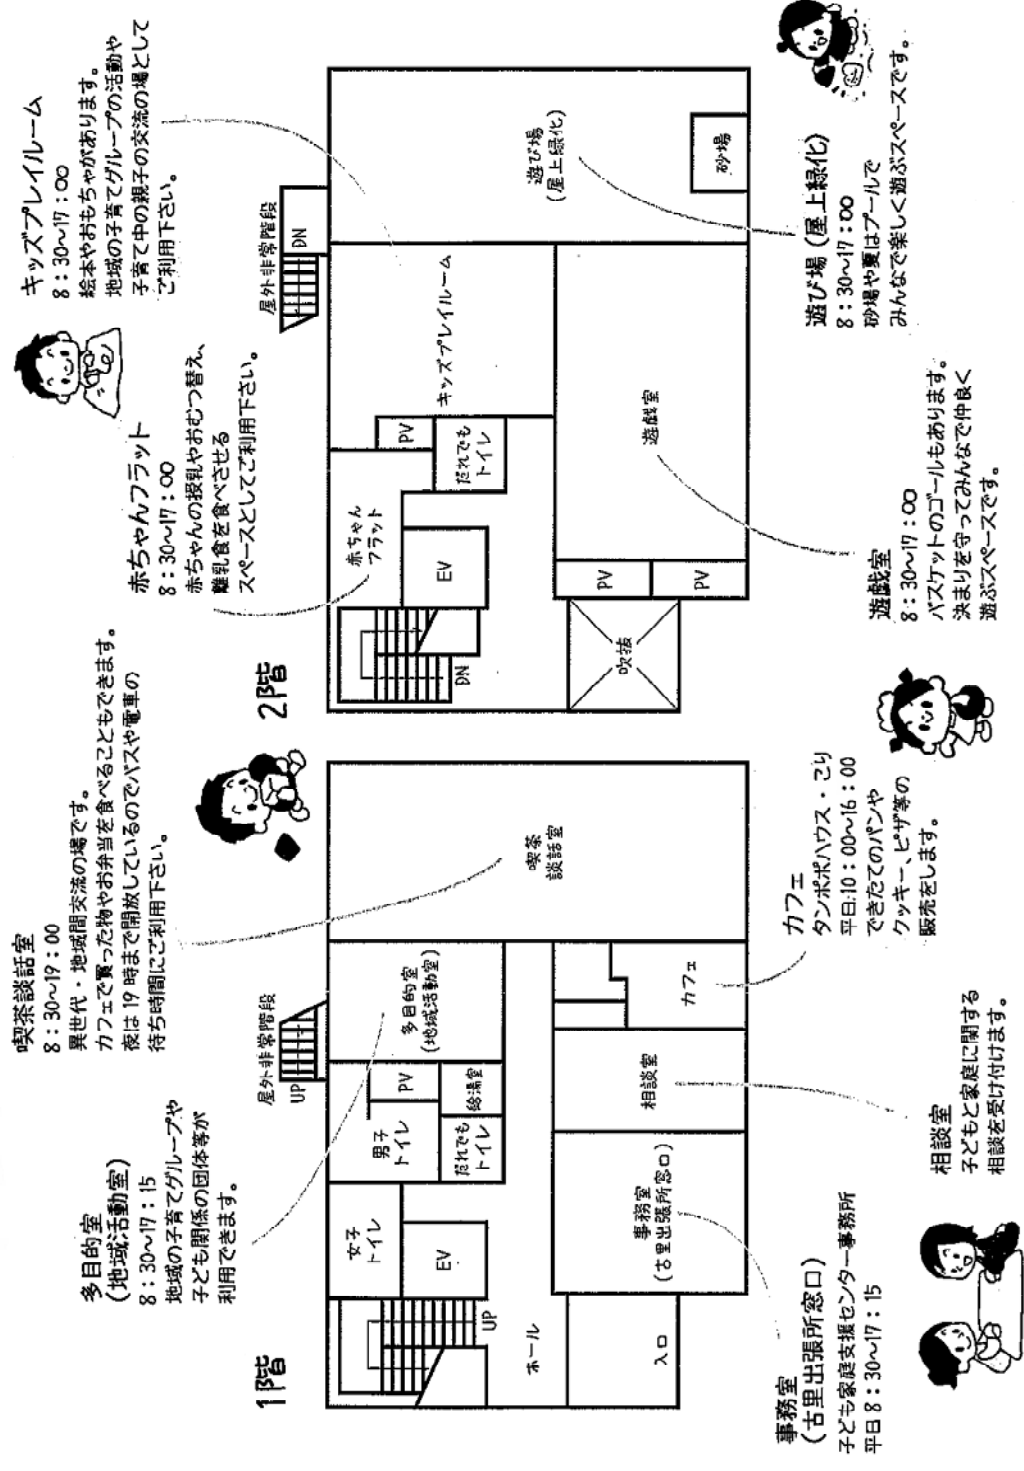

子ども家庭支援センター

〒198-0105 奥多摩町小丹波 108
☎85-2611

開館日 事務室以外は
年末年始を除く毎日