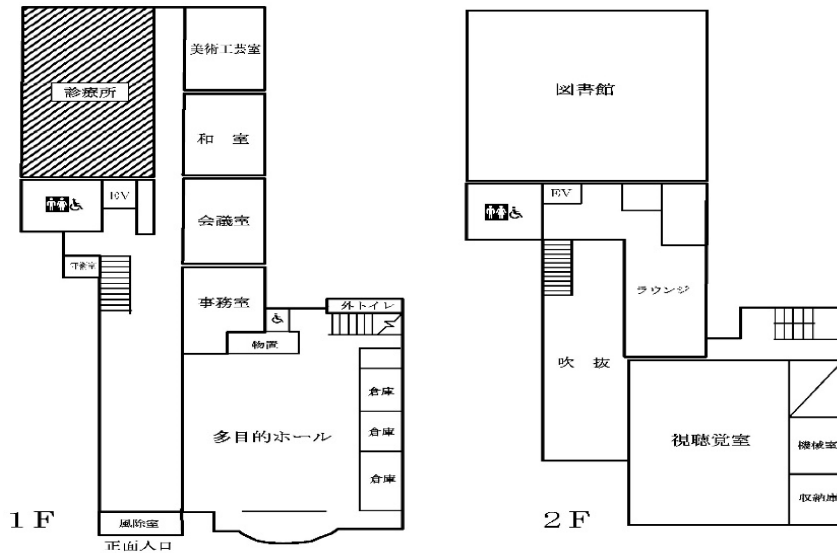

子ども家庭支援センター

〒198-0105 奥多摩町小丹波 108
☎85-2611

開館日 事務室以外は
年末年始を除く毎日

文化会館

〒198-0105 奥多摩町小丹波 82

☎ 85-1618

保健福祉センター・高齢者在宅サービスセンター

〒198-0212 奥多摩町氷川 1111