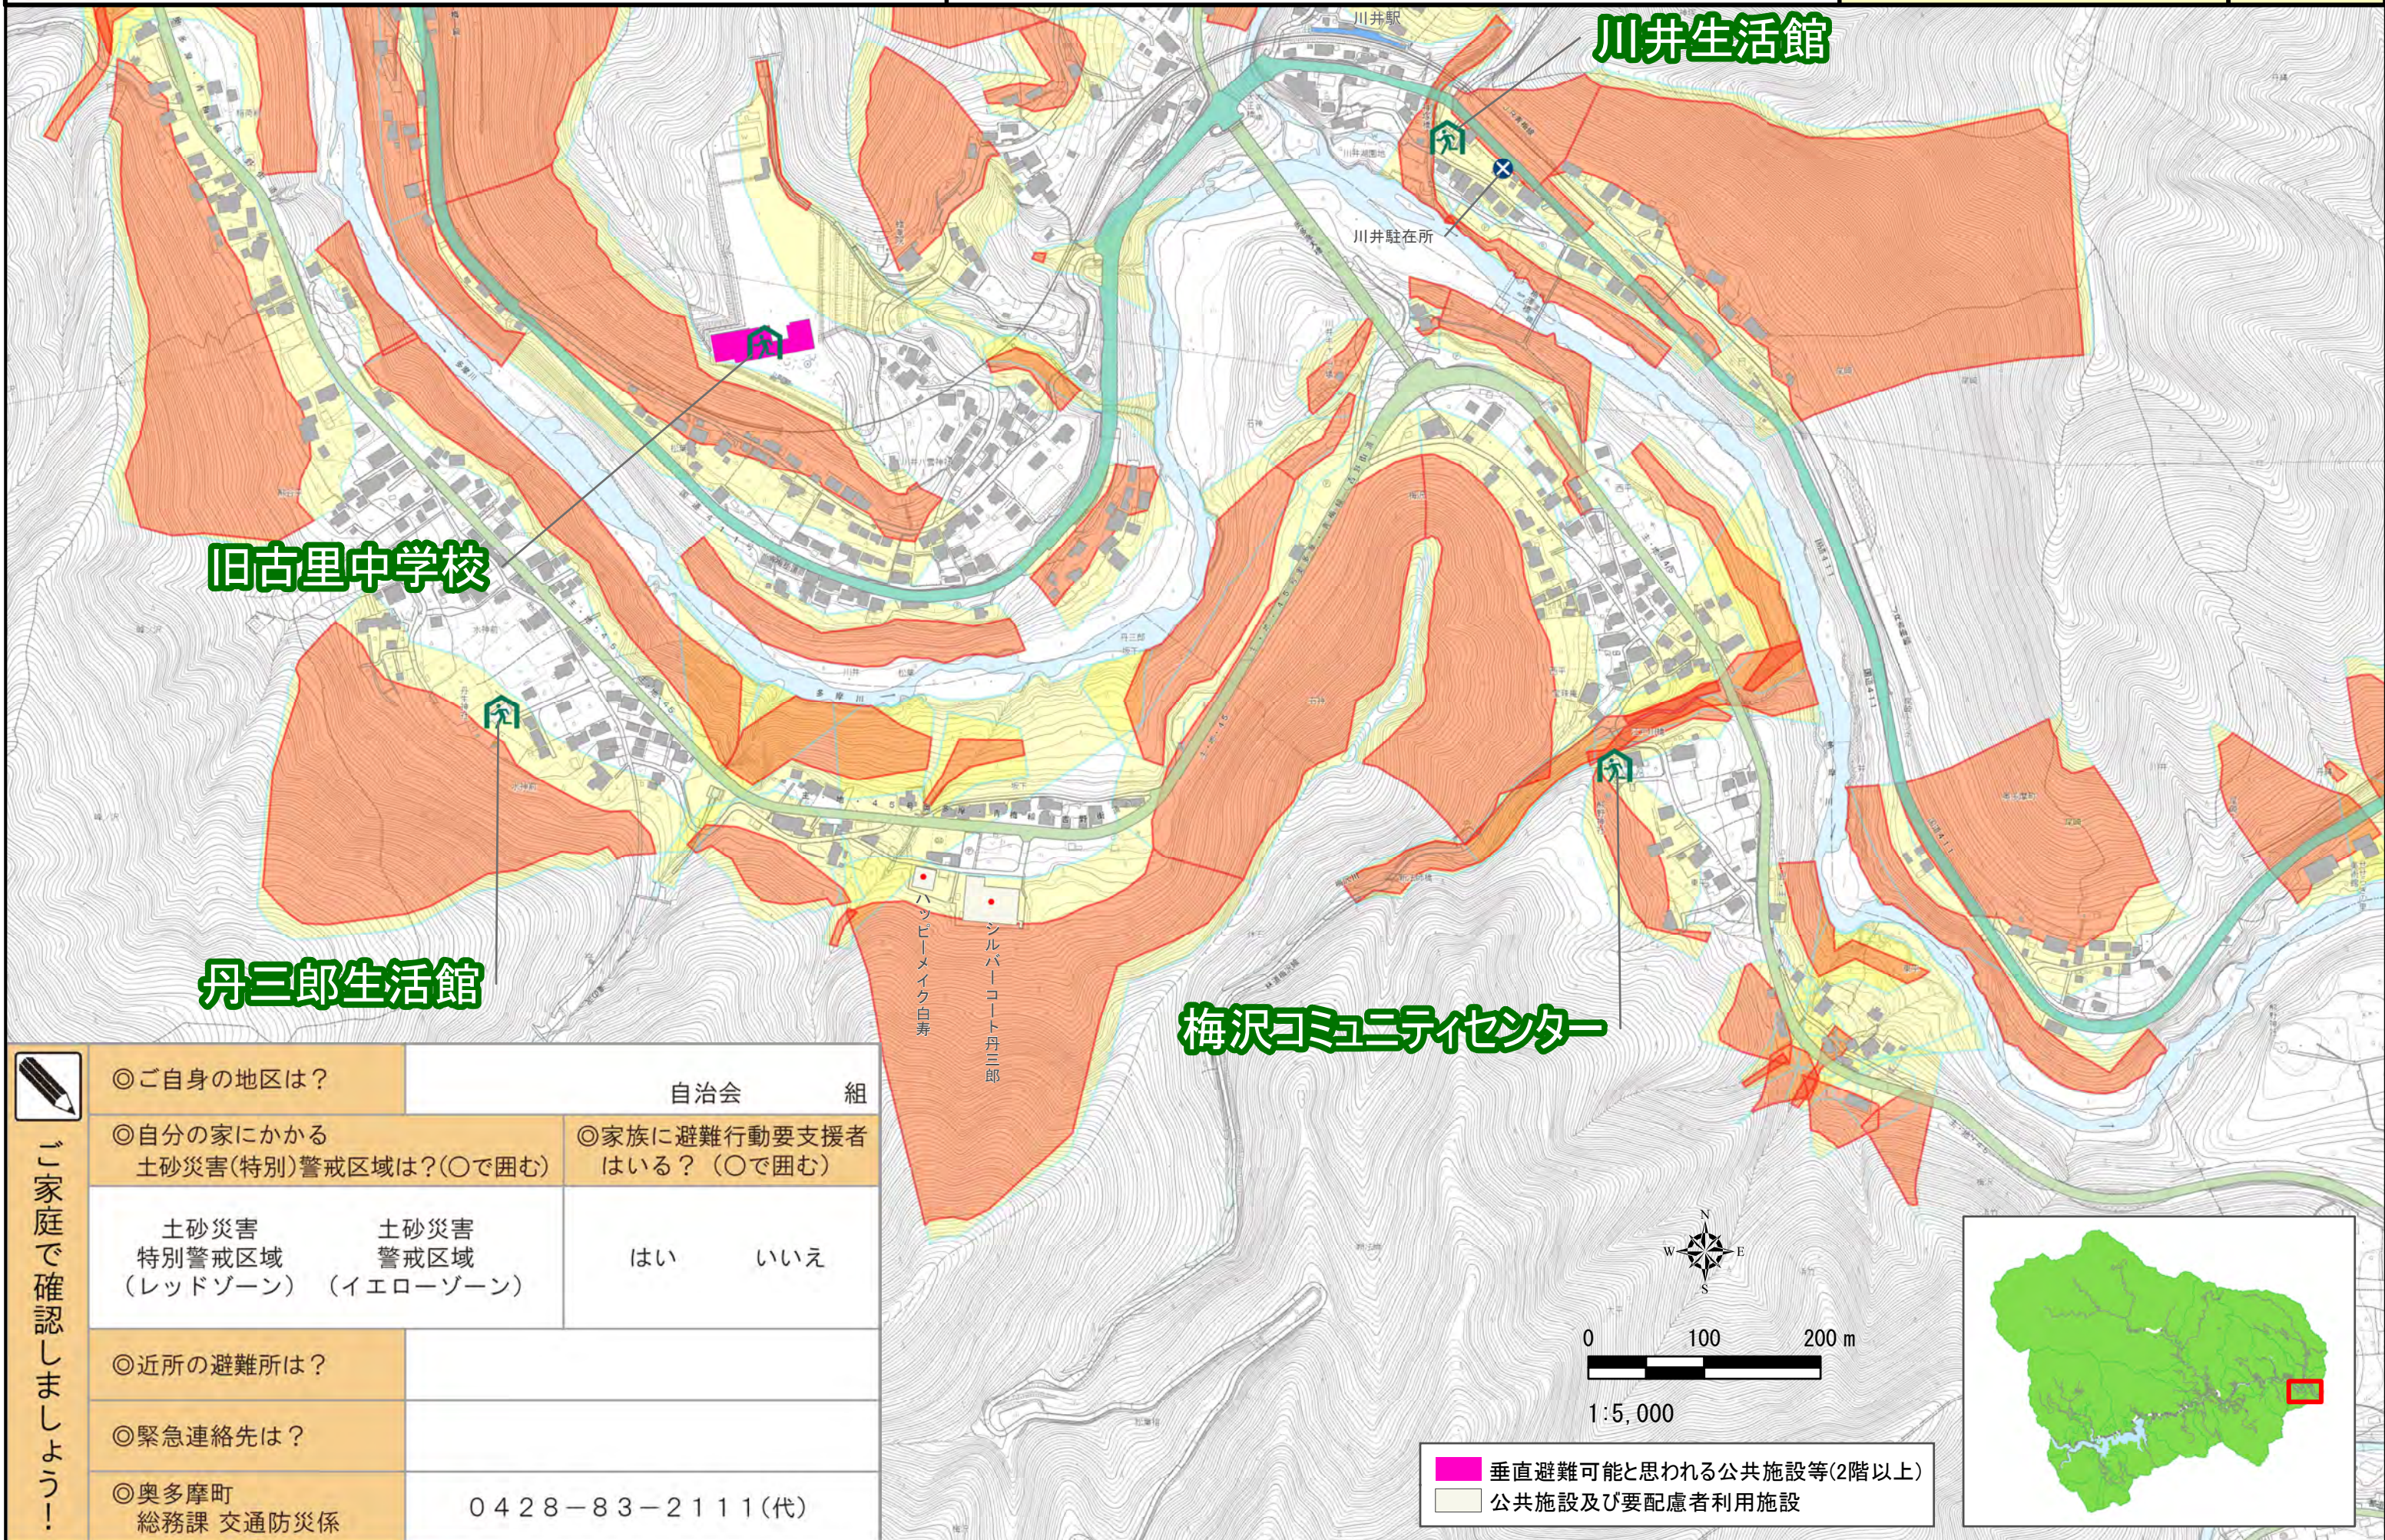

奥多摩町土砂災害ハザードマップ

- 土砂災害特別警戒区域
- 土砂災害警戒区域
- 町役場
- 避難所
- 消防署
- 要配慮者利用施設
- 交番・駐在所
- 観光地
- 医療施設
- 公共施設

古里地区

梅沢

奥多摩町

令和元年9月

ご家庭で確認しましょう！

◎ご自身の地区は？	自治会		組
◎自分の家にかかる土砂災害(特別)警戒区域は？(○で囲む)	◎家族に避難行動要支援者はいる？(○で囲む)		
土砂災害特別警戒区域(レッドゾーン)	土砂災害警戒区域(イエローゾーン)	はい	いいえ
◎近所の避難所は？			
◎緊急連絡先は？			
◎奥多摩町総務課 交通防災係	0428-83-2111(代)		

ハッピーメイク白寿
シルバークोट丹三郎

1:5,000

- 垂直避難可能と思われる公共施設等(2階以上)
- 公共施設及び要配慮者利用施設

「この地図は東京都縮尺1/2,500地形図(平成27年度版)を使用したものである(MMT 利許第27123号)」