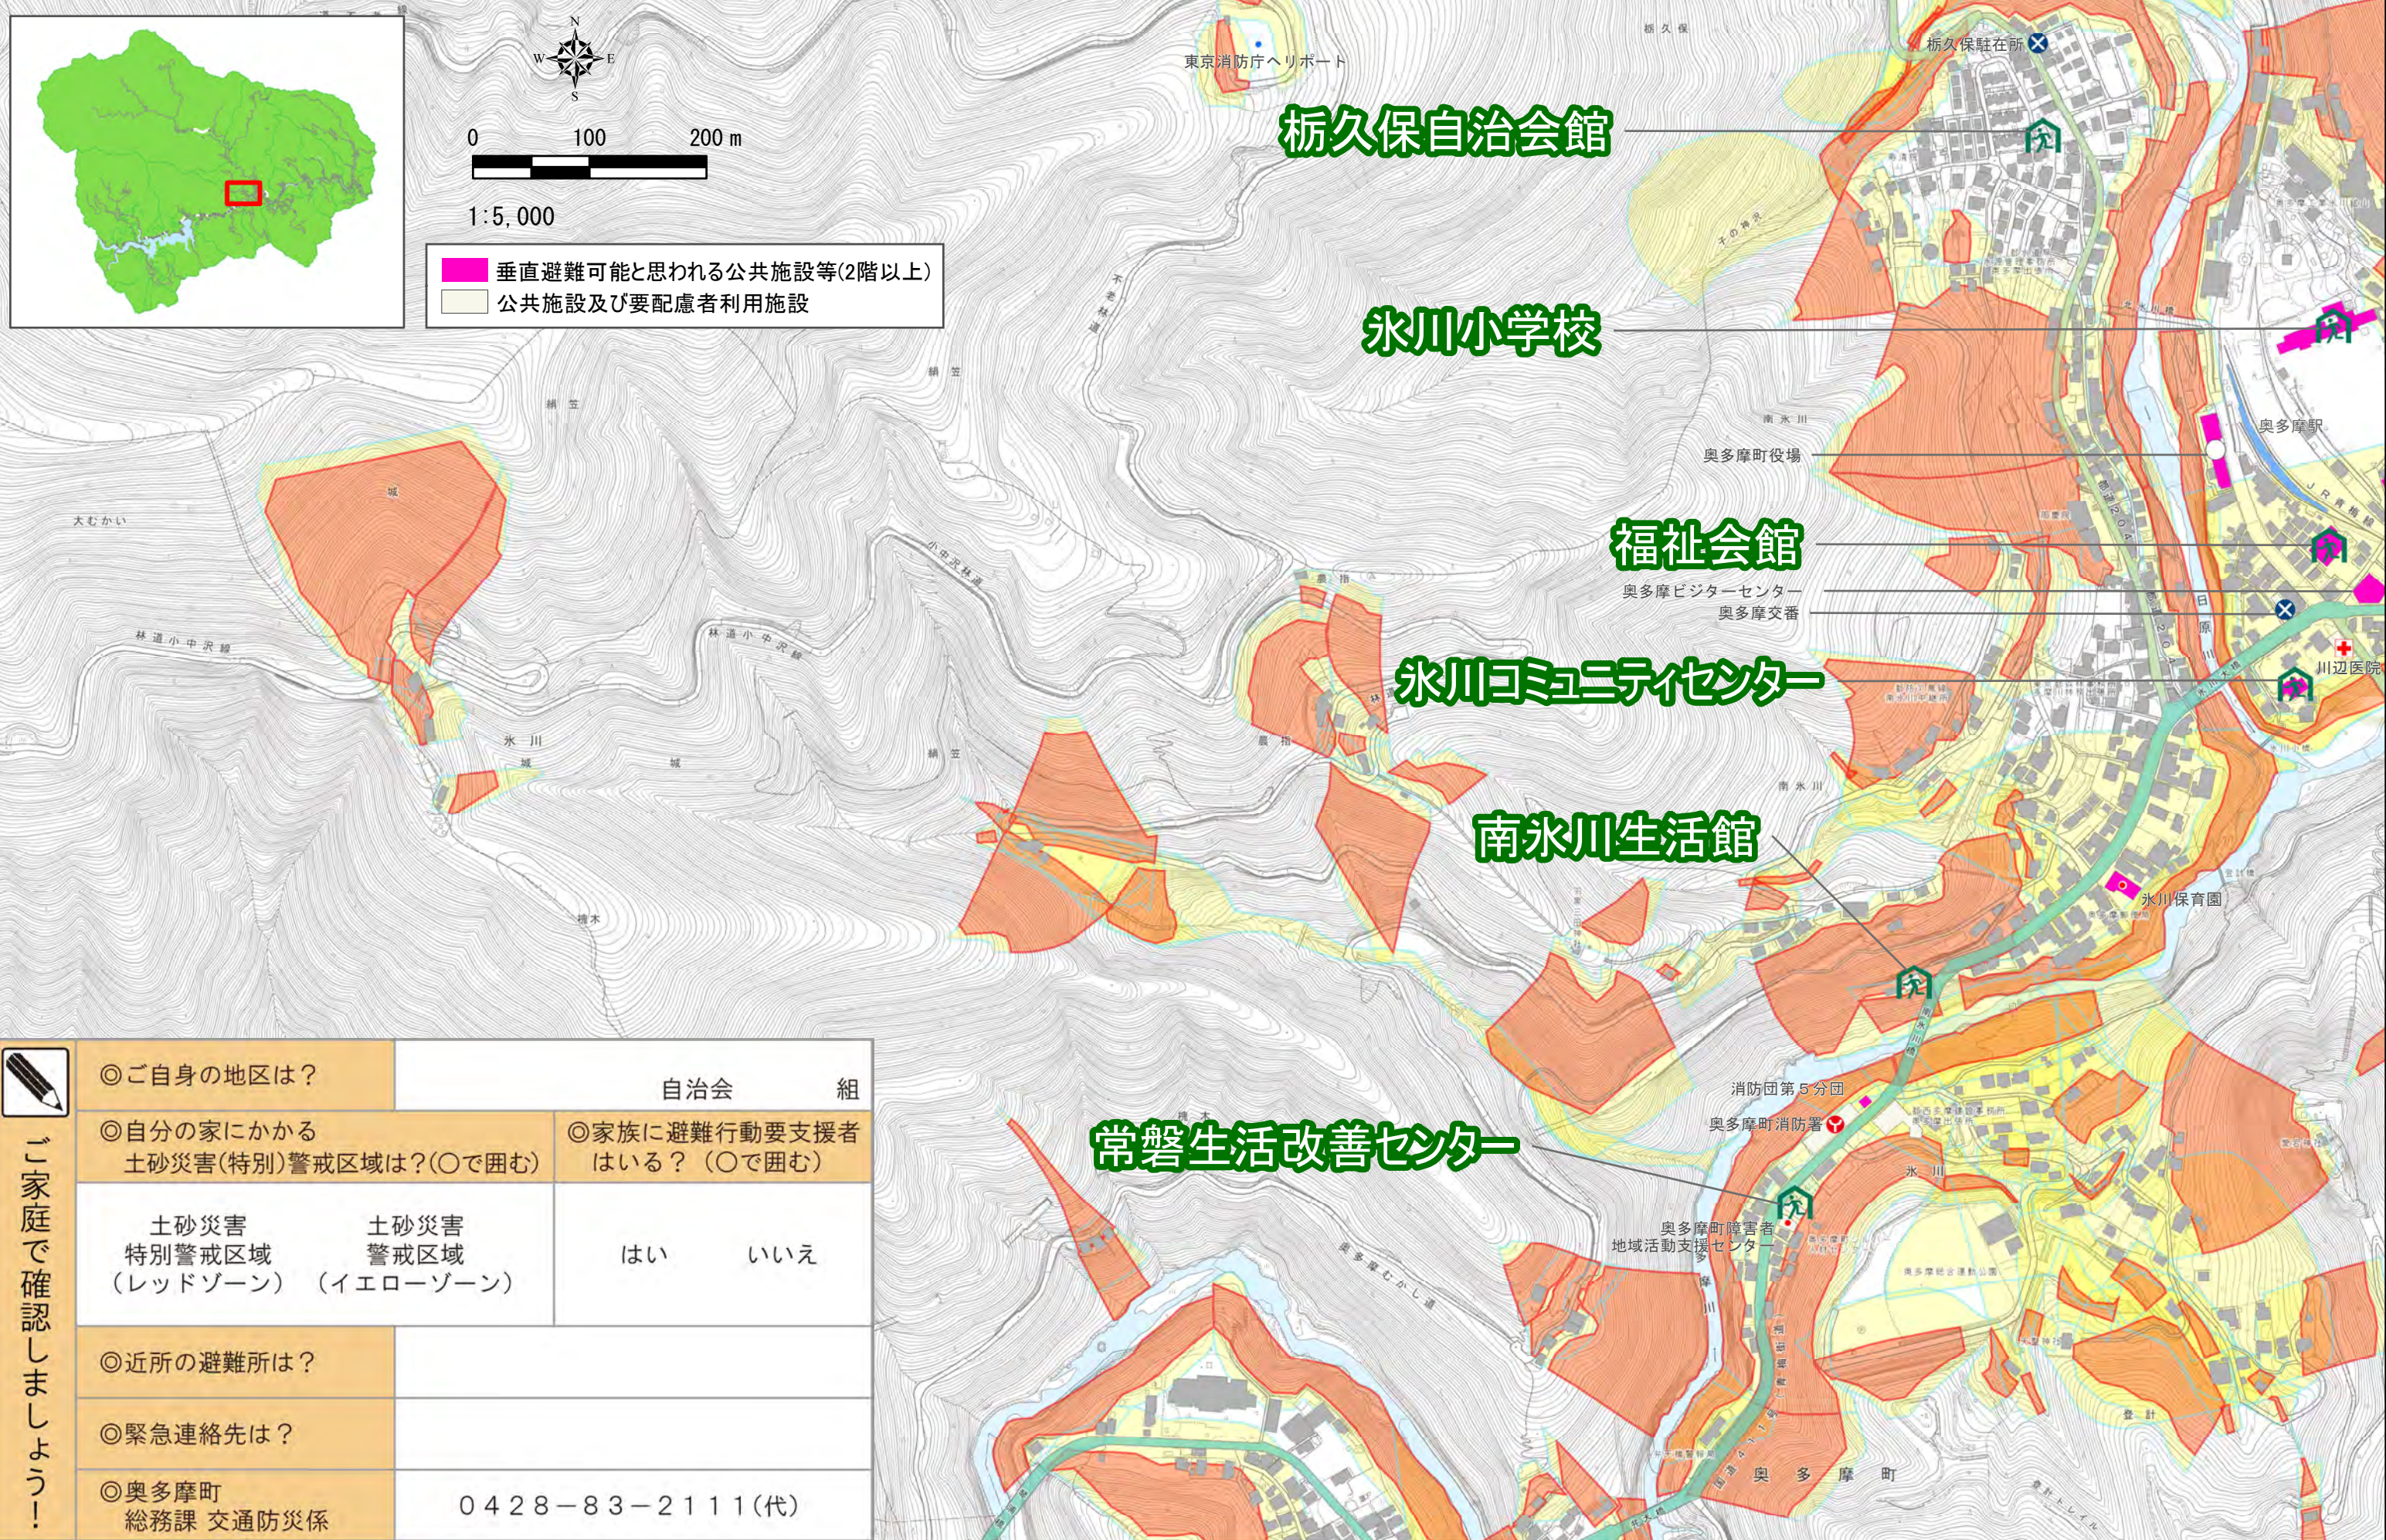

# 奥多摩町土砂災害ハザードマップ

- 土砂災害特別警戒区域
- 土砂災害警戒区域
- 町役場
- 避難所
- 消防署
- 要配慮者利用施設
- 交番・駐在所
- 観光地
- 医療施設
- 公共施設

- 垂直避難可能と思われる公共施設等(2階以上)
- 公共施設及び要配慮者利用施設

ご家庭で確認しましょう！	◎ご自身の地区は？	自治会	組
	◎自分の家にかかる土砂災害(特別)警戒区域は？(○で囲む)	◎家族に避難行動要支援者はいる？ (○で囲む)	
	◎近所の避難所は？		
	◎緊急連絡先は？		
	◎奥多摩町総務課 交通防災係	0428-83-2111(代)	
	土砂災害特別警戒区域 (レッドゾーン)	土砂災害警戒区域 (イエローゾーン)	はい    いいえ

「この地図は東京都縮尺1/2,500地形図(平成27年度版)を使用したものである(MMT 利許第27123号)」