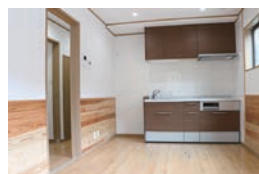

町営若者住宅の入居者募集

この住宅は「将来ご自分の住宅を取得し、町に永住していただくための第一歩になれば」と一般的な住宅よりも低額な家賃設定とした賃貸住宅です。

【申込資格】

- ①奥多摩町内に住所または一定の勤務場所がある方、もしくは住宅使用により奥多摩町に住所を確実に登録できる方。
- ②世帯主の年齢が40歳以下の夫婦または50歳以下の方で子ども（中学生以下）がいる世帯。
- ③入居期間は原則として、世帯主の年齢が30歳以下の場合は12年以内、40歳以下の場合は10年以内、50歳以下の場合は7年以内となります。

【申込受付期間】 3月7日（月）から28日（月）まで

【物件】

町営若者住宅（南氷川第2）奥多摩町氷川1492番地1（JR青梅線奥多摩駅徒歩9分）

建 物：木造2階建（床面積58.22㎡）、2LDK

募集戸数：1戸（1棟2戸）

住宅使用料：30,000円/月

共益費：500円/月

駐車場使用料：3,000円/月（1世帯2台まで使用可）

【入居予定日】 令和4年4月中旬以降

【申込書配布場所】

若者定住推進課（役場1階）・古里出張所（子ども家庭支援センター）

【注意点】

- *申し込みが定員を超えた場合は、奥多摩町選考基準により決定します。
- *募集要項および申込用紙については、町ホームページでも掲載しています。
- *申し込み資格については、様々な条件がありますのでよくお確かめください。

※問い合わせは、若者定住推進課 ☎ 83-2310

春の交通安全運動

4月6日（水）から15日（金）の10日間、春の交通安全運動が、交通ルールの遵守と正しい交通マナーの実践、交通事故防止を目的に全国一斉に行われます。

期間中の4月10日は「交通事故死ゼロを目指す日」となっています。

つぎの運動重点に特に注意し、日ごろから交通安全に取り組みましょう。

- 子どもを始めとする歩行者の安全確保
- 歩行者保護や飲酒運転根絶などの安全運転意識の向上
- 自転車の交通ルール遵守の徹底と安全確保