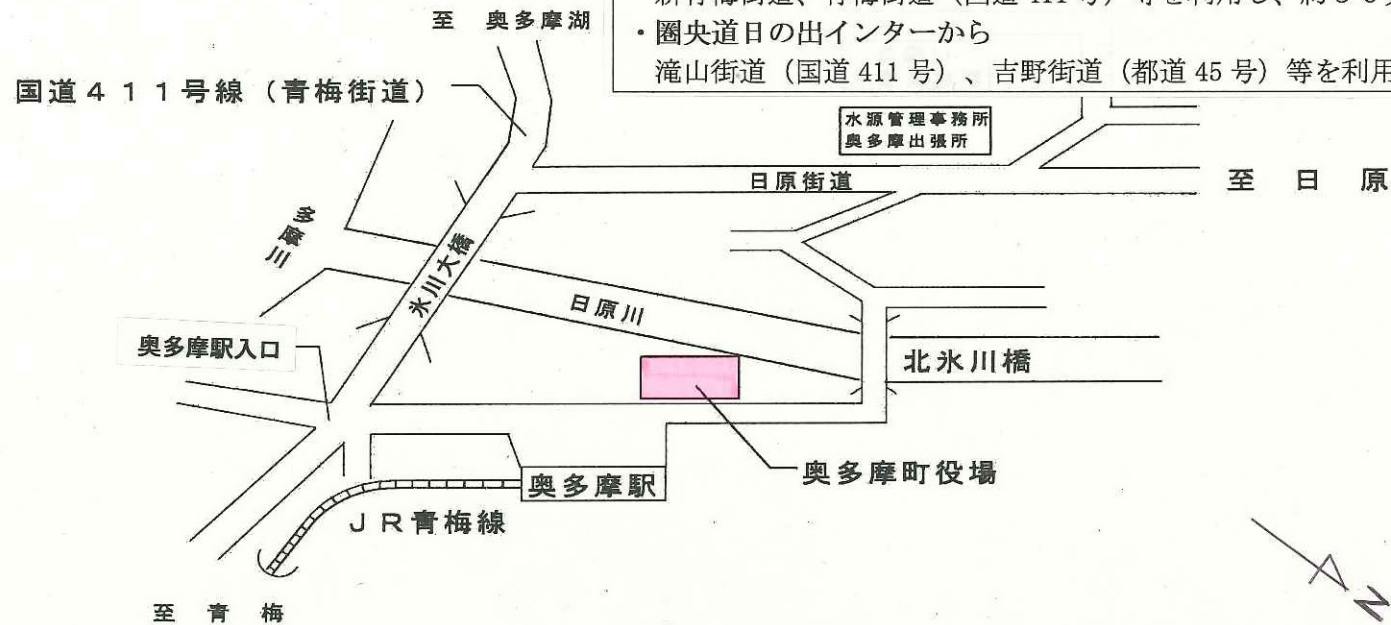

役場までのアクセス(本庁舎)

【電車をご利用の場合】

最寄の駅は JR 青梅線の奥多摩駅です。奥多摩駅で下車し、改札を出たら道路を挟んで右正面が奥多摩町役場です。

【自動車をご利用の場合】

- ・圏央道青梅インターから
新青梅街道、青梅街道(国道 411 号)等を利用し、約 50 分です。
- ・圏央道日の出インターから
滝山街道(国道 411 号)、吉野街道(都道 45 号)等を利用し、約 50 分です。